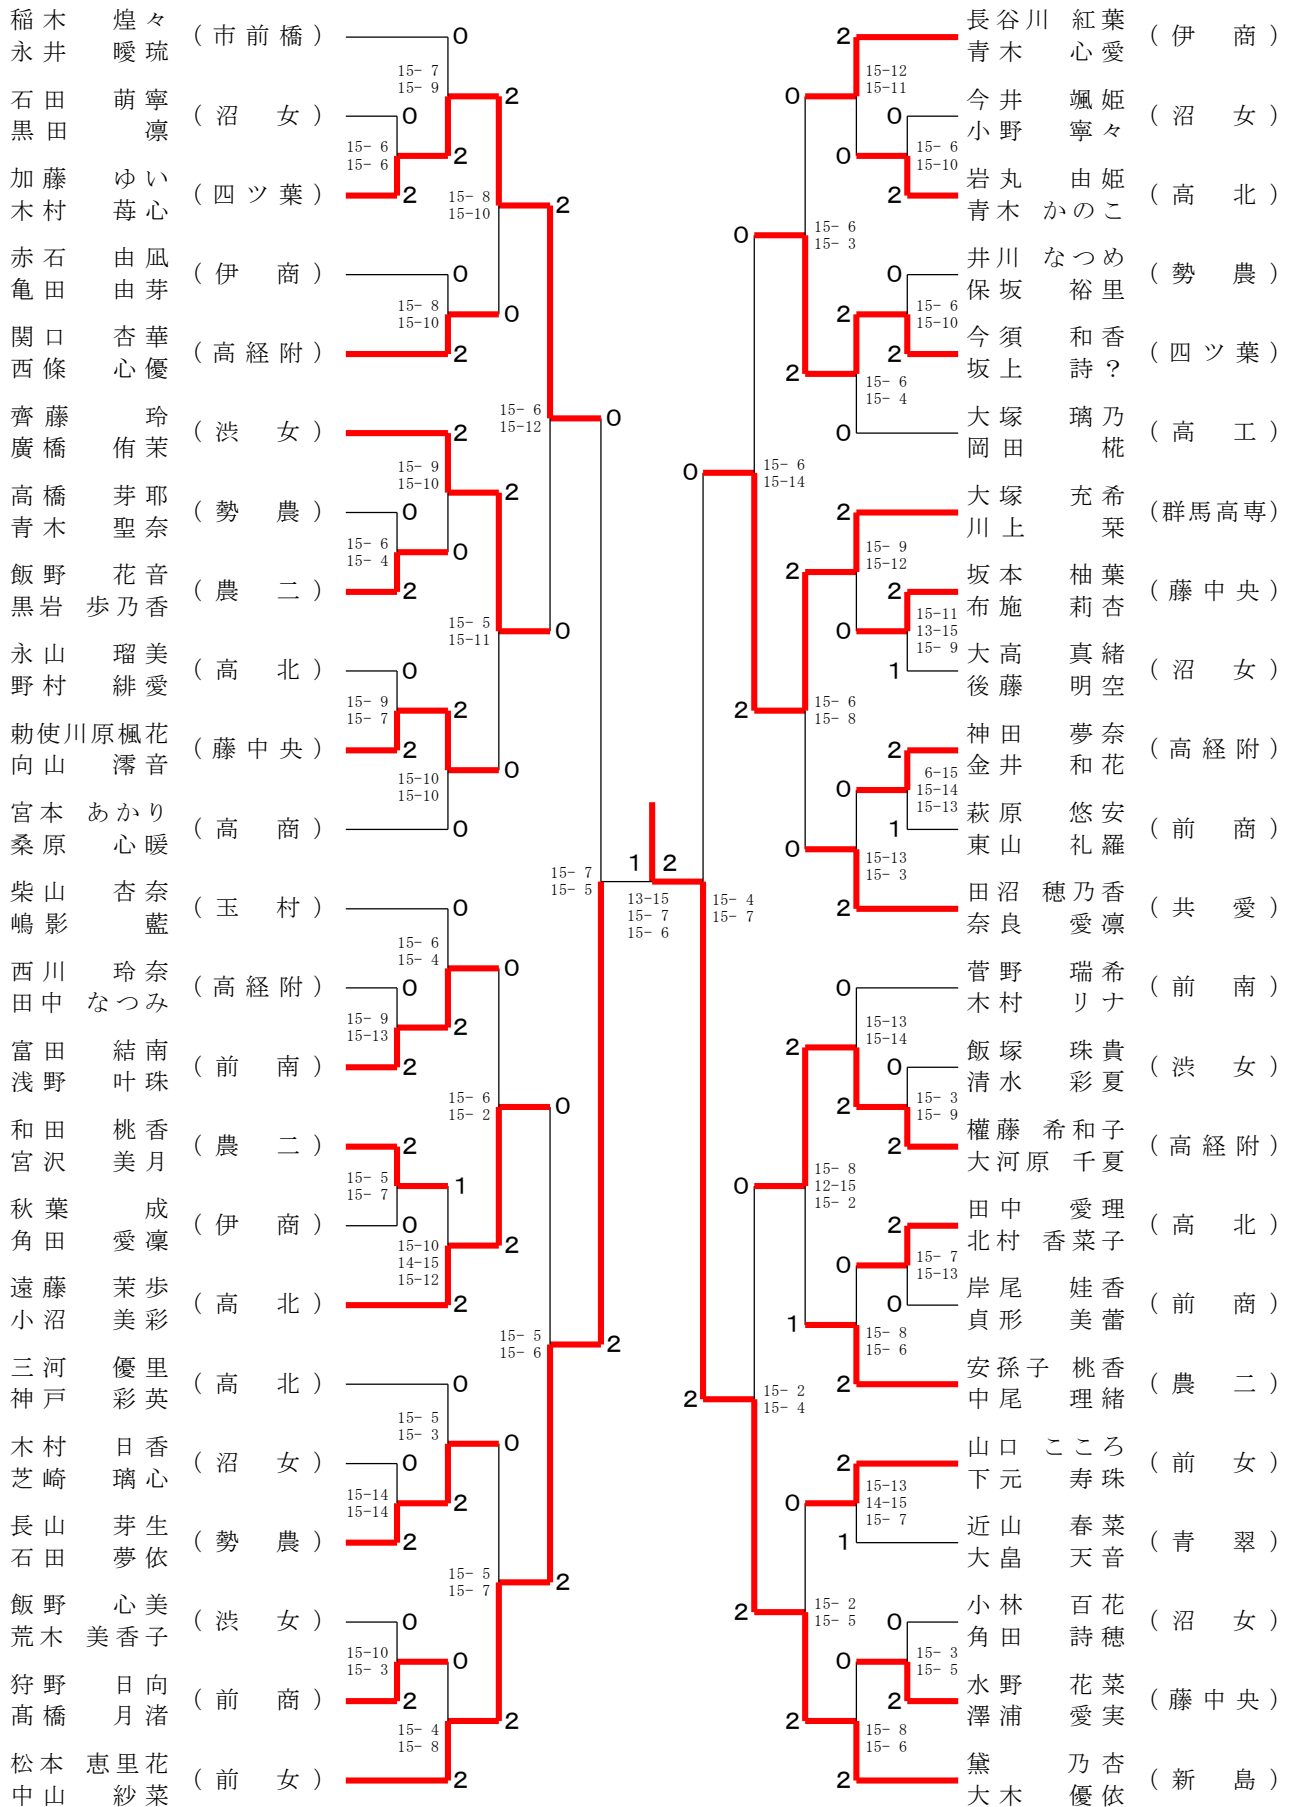

男子ダブルス-1

男子ダブルス-2

男子ダブルス-3

男子ダブルス-4

令和5年度ミッキー杯ダブルス

令和6年3月28日 ヤマト市民体育館前橋

女子ダブルス-1

令和5年度ミッキー杯ダブルス

令和6年3月28日 ヤマト市民体育館前橋

女子ダブルス-2

令和5年度ミッキー杯ダブルス

令和6年3月28日 ヤマト市民体育館前橋

男子ダブルス

木村 颯斗 (前橋)	古川 遥貴	2	15-9 15-4	2	狩野 竜佑 (前橋)	関口 航	2	15-9 15-12
八木 遥希 (高商)	安藤 祐希	0		2	五十嵐 光基 (市前橋)	入澤 大	0	
内山 蒼翔 (農二)	五十嵐 遼都	2	15-9 15-9	2	石倉 鳳之介 (前東)	峯岸 宗世	2	15-9 15-9
齋藤 直央 (前商)	工藤 大智	0	15-14 15-9	0	新井 禅二郎 (伊工)	矢内 力	0	15-8 15-10
伊藤 拓 (前東)	宮崎 倅希	0	15-9 15-10	2	西村 泰輝 (清明)	田端正三郎	2	15-9 14-15 15-8
宇田川 楓牙 (勢農)	徳永 恵音	2	11-15 15-8 15-12	0	稻村 直大 (高崎)	白井 大稀	0	15-5 15-4
伊豆 雄汰 (藤中央)	柴崎 拓人	0	15-11 15-5	2	飯沼 迅 (高経附)	村上 慧朔	2	11-15 15-8 15-13
上山 太雅 (樹徳)	勅使川原 陸	2	15-11 15-8	2	坂田 敬祐 (商大附)	金澤 未来	0	15-7 15-13
植木 彩仁 (前橋)	渡邊 銀慈	2	15-8 15-11	2	神垣 柊一 (前東)	福島 照人	0	15-12 15-8
中村 修暎 (高工)	人見 珀翔	0	15-14 11-15 15-10	2	重村 大智 (前橋)	小林 暁季	2	15-7 8-15 15-10
関口 翔聖 (商大附)	横手 智夢	1	15-4 14-15 15-9	1	関根 步夢 (高工)	石井 小鉄	0	15-5 15-5
村上 侑 (高経附)	猿谷 理心	2	15-9 15-12	0	久野 翔 (高経附)	小野 葵太郎	2	15-7 15-8
北澤 健太 (清明)	永島 昞太郎	2	15-3 15-13	2	有坂 大翼 (勢農)	玉置 大翼	0	15-11 15-14
山田 虎太郎 (高経附)	森野 大地	0	15-13 11-15 15-9	0	立川 純誠 (前東)	ピントコウタ	2	15-5 15-9
伊藤 康晟 (商大附)	新井 遥人	0	15-9 15-13	1	芹澤 柊哉 (農二)	長谷川 凌也	0	15-3 15-6
木原 瑞樹 (高経附)	吉野 翔雅	2		2	佐藤 零 (商大附)	堀 聖那	2	

令和5年度ミッキー杯ダブルス

令和6年3月28日 ヤマト市民体育館前橋

女子ダブルス