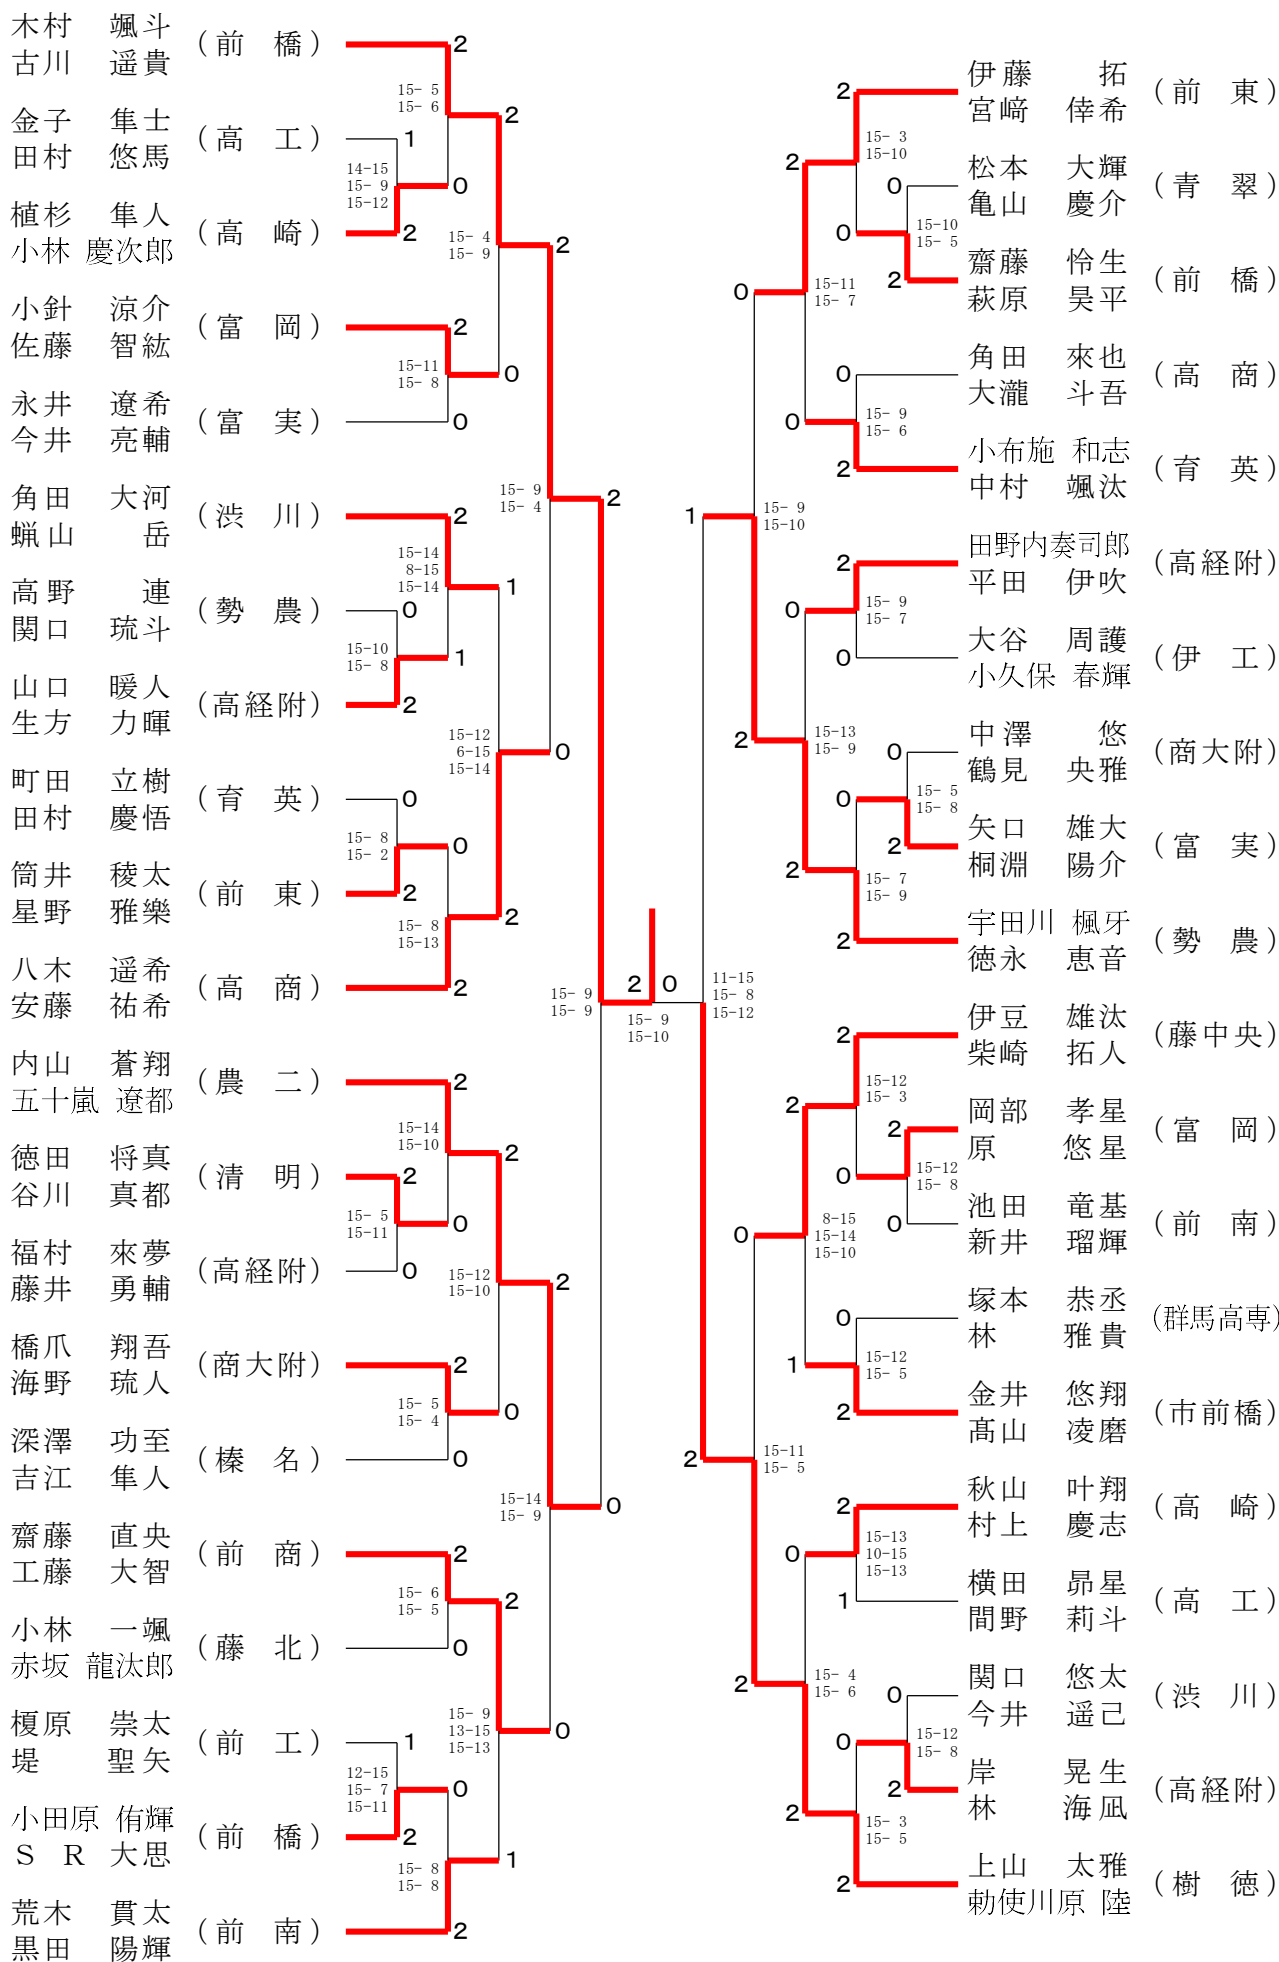

男子ダブルス-1

男子ダブルス-2

男子ダブルス-3

男子ダブルス-4

令和5年度ミッキー杯ダブルス

令和6年3月28日 ヤマト市民体育館前橋

女子ダブルス-1

令和5年度ミッキー杯ダブルス

令和6年3月28日 ヤマト市民体育館前橋

女子ダブルス-2

令和5年度ミッキー杯ダブルス

令和6年3月28日 ヤマト市民体育館前橋

男子ダブルス

木村 颯斗 (前橋)	古川 遥貴	2	15-9 15-4	2	狩野 竜佑 (前橋)	関口 航	2	15-9 15-12
八木 遥希 (高商)	安藤 祐希	0		2	五十嵐 光基 (市前橋)	入澤 大	0	
内山 蒼翔 (農二)	五十嵐 遼都	2	15-9 15-9	2	石倉 鳳之介 (前東)	峯岸 宗世	2	15-9 15-9
齋藤 直央 (前商)	工藤 大智	0	15-14 15-9	0	新井 禅二郎 (伊工)	矢内 力	0	15-8 15-10
伊藤 拓 (前東)	宮崎 倅希	0	15-9 15-10	2	西村 泰輝 (清明)	田端正三郎	2	15-9 14-15 15-8
宇田川 楓牙 (勢農)	徳永 恵音	2	11-15 15-8 15-12	0	稻村 直大 (高崎)	白井 大稀	0	15-5 15-4
伊豆 雄汰 (藤中央)	柴崎 拓人	0	15-11 15-5	2	飯沼 迅 (高経附)	村上 慧朔	2	11-15 15-8 15-13
上山 太雅 (樹徳)	勅使川原 陸	2	15-11 15-8	2	坂田 敬祐 (商大附)	金澤 未来	0	15-7 15-13
植木 彩仁 (前橋)	渡邊 銀慈	2	15-8 15-11	2	神垣 柊一 (前東)	福島 照人	0	15-12 15-8
中村 修暎 (高工)	人見 珀翔	0	15-14 11-15 15-10	2	重村 大智 (前橋)	小林 暁季	2	15-7 8-15 15-10
関口 翔聖 (商大附)	横手 智夢	1	15-4 14-15 15-9	1	関根 步夢 (高工)	石井 小鉄	0	15-5 15-5
村上 侑 (高経附)	猿谷 理心	2	15-9 15-12	0	久野 翔 (高経附)	小野 葵太郎	2	15-7 15-8
北澤 健太 (清明)	永島 昞太郎	2	15-3 15-13	2	有坂 大翼 (勢農)	玉置 大翼	0	15-11 15-14
山田 虎太郎 (高経附)	森野 大地	0	15-13 11-15 15-9	0	立川 純誠 (前東)	ピントコウタ	2	15-5 15-9
伊藤 康晟 (商大附)	新井 遥人	0	15-9 15-13	1	芹澤 柊哉 (農二)	長谷川 凌也	0	15-3 15-6
木原 瑞樹 (高経附)	吉野 翔雅	2		2	佐藤 零 (商大附)	堀 聖那	2	

令和5年度ミッキー杯ダブルス

令和6年3月28日 ヤマト市民体育館前橋

女子ダブルス