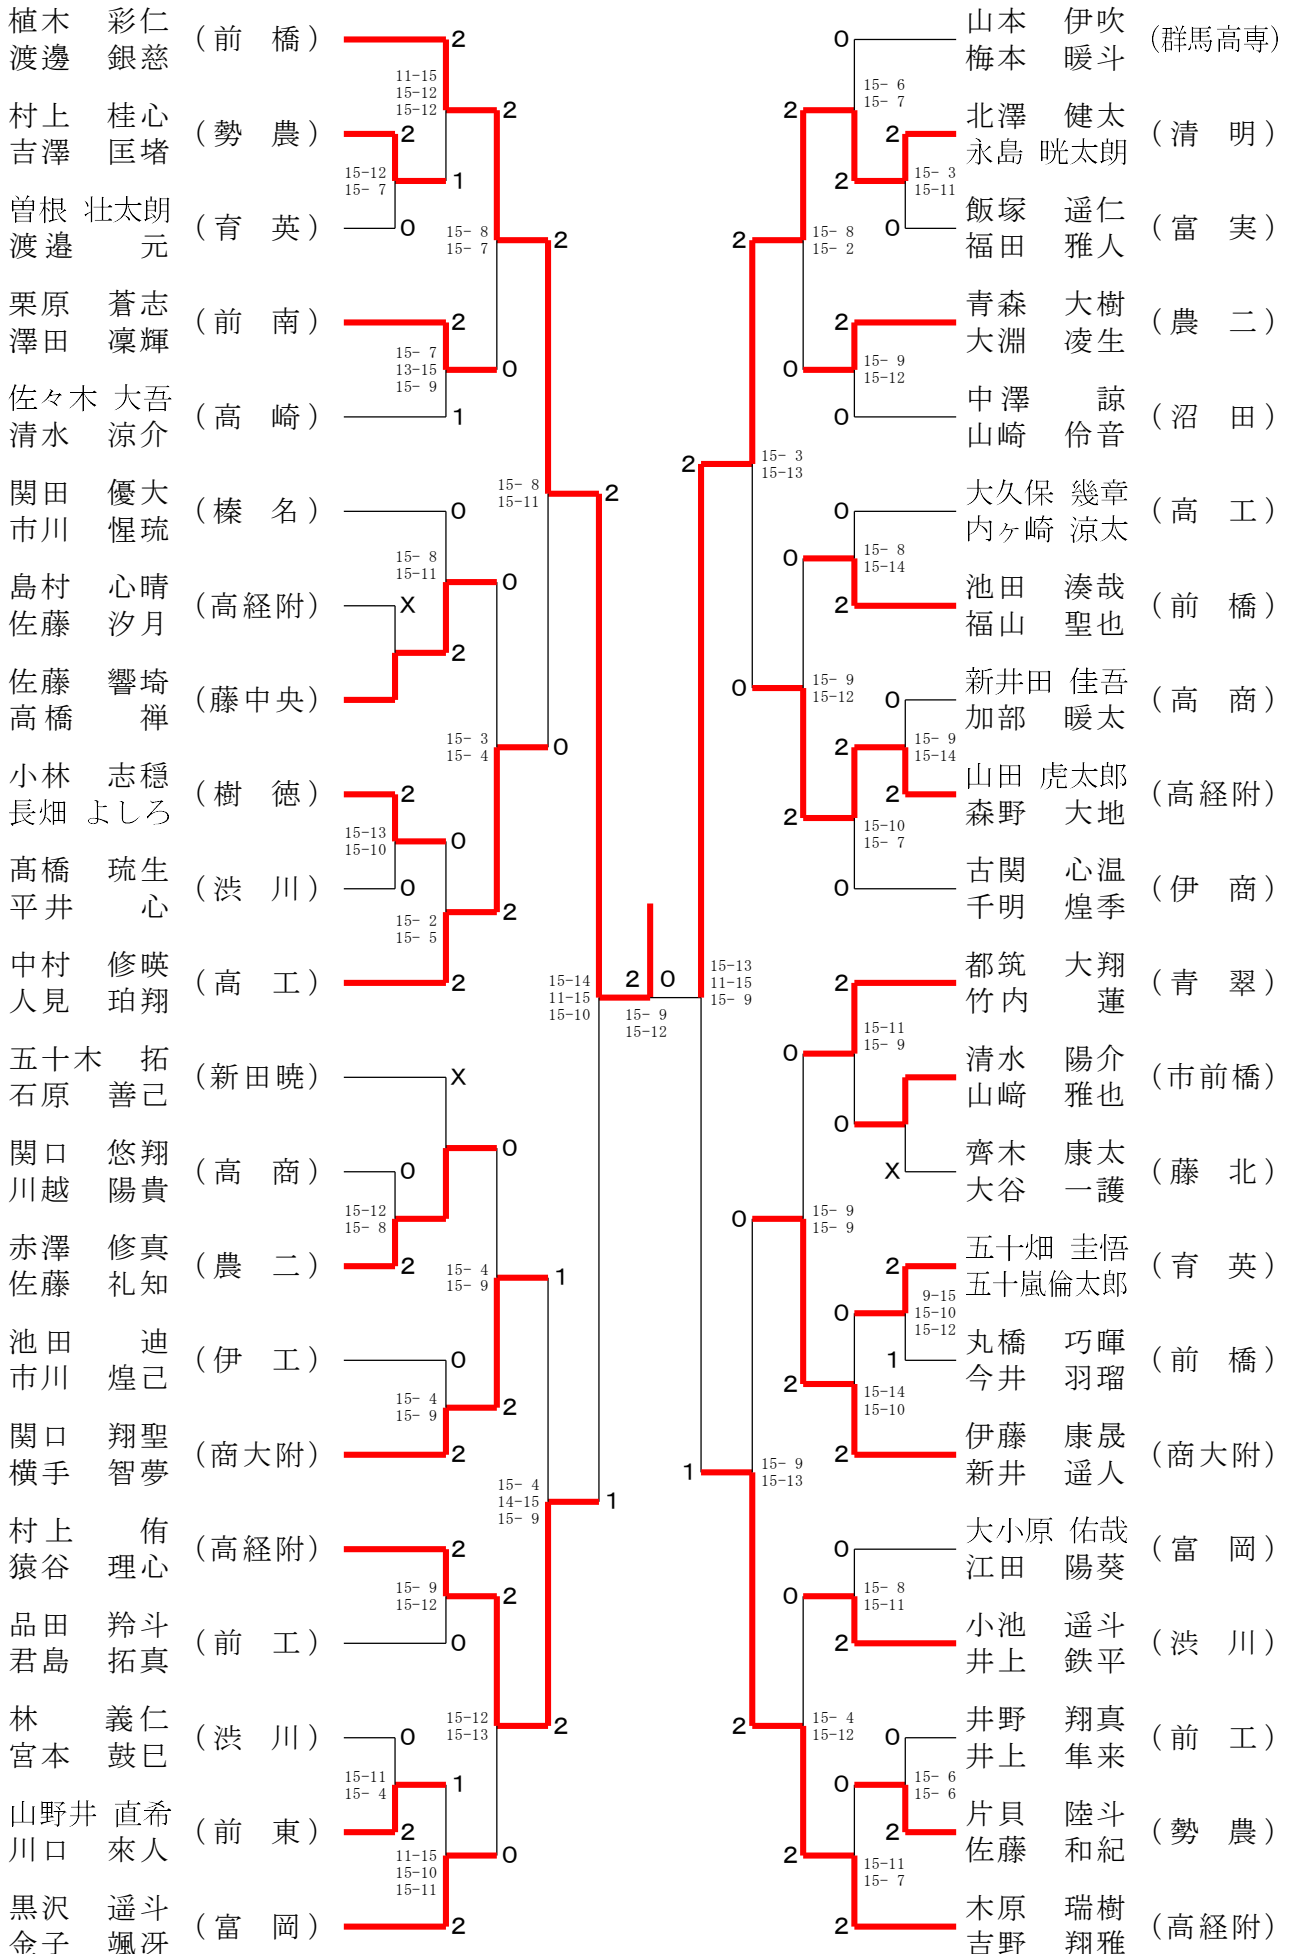

男子ダブルス-1

男子ダブルス-2

男子ダブルス-3

男子ダブルス-4

令和5年度ミッキー杯ダブルス

令和6年3月28日 ヤマト市民体育館前橋

女子ダブルス-1

令和5年度ミッキー杯ダブルス

令和6年3月28日 ヤマト市民体育館前橋

女子ダブルス-2

令和5年度ミッキー杯ダブルス

令和6年3月28日 ヤマト市民体育館前橋

男子ダブルス

木村 颯斗 (前橋)	古川 遥貴	2	15-9 15-4	2	狩野 竜佑 (前橋)	関口 航	2	15-9 15-12
八木 遥希 (高商)	安藤 祐希	0		2	五十嵐 光基 (市前橋)	入澤 大	0	
内山 蒼翔 (農二)	五十嵐 遼都	2	15-9 15-9	2	石倉 鳳之介 (前東)	峯岸 宗世	2	15-9 15-9
齋藤 直央 (前商)	工藤 大智	0	15-14 15-9	0	新井 禅二郎 (伊工)	矢内 力	0	15-8 15-10
伊藤 拓 (前東)	宮崎 倅希	0	15-9 15-10	2	西村 泰輝 (清明)	田端正三郎	2	15-9 14-15 15-8
宇田川 楓牙 (勢農)	徳永 恵音	2	11-15 15-8 15-12	0	稻村 直大 (高崎)	白井 大稀	0	15-5 15-4
伊豆 雄汰 (藤中央)	柴崎 拓人	0	15-11 15-5	2	飯沼 迅 (高経附)	村上 慧朔	2	11-15 15-8 15-13
上山 太雅 (樹徳)	勅使川原 陸	2	15-11 15-8	2	坂田 敬祐 (商大附)	金澤 未来	0	15-7 15-13
植木 彩仁 (前橋)	渡邊 銀慈	2	15-8 15-11	2	神垣 柊一 (前東)	福島 照人	0	15-12 15-8
中村 修暎 (高工)	人見 珀翔	0	15-14 11-15 15-10	2	重村 大智 (前橋)	小林 暁季	2	15-7 8-15 15-10
関口 翔聖 (商大附)	横手 智夢	1	15-4 14-15 15-9	1	関根 步夢 (高工)	石井 小鉄	0	15-5 15-5
村上 侑 (高経附)	猿谷 理心	2	15-9 15-12	0	久野 翔 (高経附)	小野 葵太郎	2	15-7 15-8
北澤 健太 (清明)	永島 昞太郎	2	15-3 15-13	2	有坂 大翼 (勢農)	玉置 大翼	0	15-11 15-14
山田 虎太郎 (高経附)	森野 大地	0	15-13 11-15 15-9	0	立川 純誠 (前東)	ピントコウタ	2	15-5 15-9
伊藤 康晟 (商大附)	新井 遥人	0	15-9 15-13	1	芹澤 柊哉 (農二)	長谷川 凌也	0	15-3 15-6
木原 瑞樹 (高経附)	吉野 翔雅	2		2	佐藤 零 (商大附)	堀 聖那	2	

令和5年度ミッキー杯ダブルス

令和6年3月28日 ヤマト市民体育館前橋

女子ダブルス