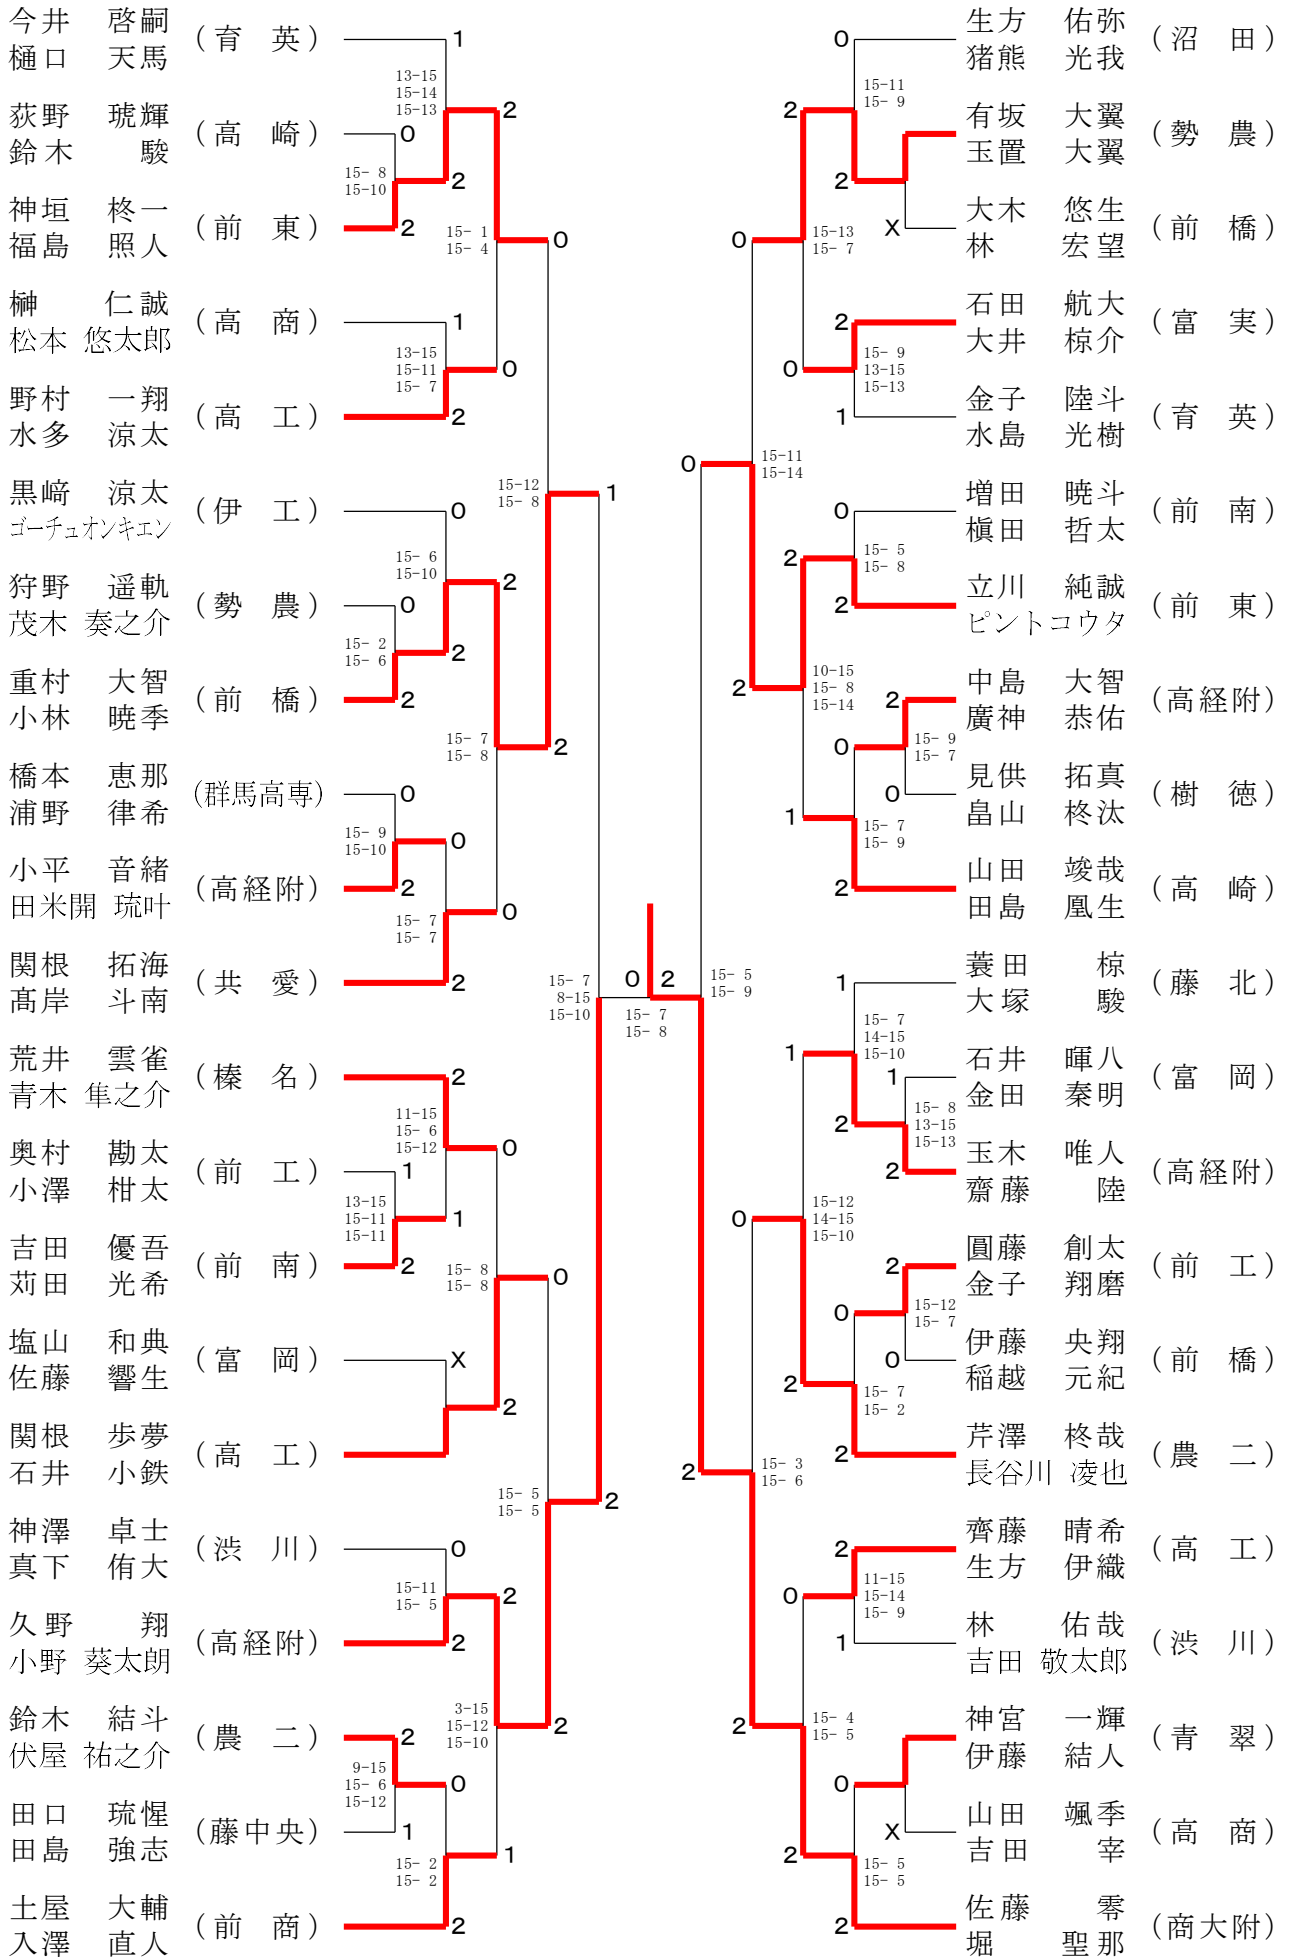

男子ダブルス-1

男子ダブルス-2

男子ダブルス-3

男子ダブルス-4

令和5年度ミッキー杯ダブルス

令和6年3月28日 ヤマト市民体育館前橋

女子ダブルス-1

令和5年度ミッキー杯ダブルス

令和6年3月28日 ヤマト市民体育館前橋

女子ダブルス-2

令和5年度ミッキー杯ダブルス

令和6年3月28日 ヤマト市民体育館前橋

男子ダブルス

木村 颯斗 (前橋)	古川 遥貴	2	15-9 15-4	2	狩野 竜佑 (前橋)	関口 航	2	15-9 15-12
八木 遥希 (高商)	安藤 祐希	0		2	五十嵐 光基 (市前橋)	入澤 大	0	
内山 蒼翔 (農二)	五十嵐 遼都	2	15-9 15-9	2	石倉 鳳之介 (前東)	峯岸 宗世	2	15-9 15-9
齋藤 直央 (前商)	工藤 大智	0	15-14 15-9	0	新井 禅二郎 (伊工)	矢内 力	0	15-8 15-10
伊藤 拓 (前東)	宮崎 倅希	0	15-9 15-10	2	西村 泰輝 (清明)	田端正三郎	2	15-9 14-15 15-8
宇田川 楓牙 (勢農)	徳永 恵音	2	11-15 15-8 15-12	0	稻村 直大 (高崎)	白井 大稀	0	15-5 15-4
伊豆 雄汰 (藤中央)	柴崎 拓人	0	15-11 15-5	2	飯沼 迅 (高経附)	村上 慧朔	2	11-15 15-8 15-13
上山 太雅 (樹徳)	勅使川原 陸	2	15-11 15-8	2	坂田 敬祐 (商大附)	金澤 未来	0	15-7 15-13
植木 彩仁 (前橋)	渡邊 銀慈	2	15-8 15-11	2	神垣 柊一 (前東)	福島 照人	0	15-12 15-8
中村 修暎 (高工)	人見 珀翔	0	15-14 11-15 15-10	2	重村 大智 (前橋)	小林 暁季	2	15-7 8-15 15-10
関口 翔聖 (商大附)	横手 智夢	1	15-4 14-15 15-9	1	関根 步夢 (高工)	石井 小鉄	0	15-5 15-5
村上 侑 (高経附)	猿谷 理心	2	15-9 15-12	0	久野 翔 (高経附)	小野 葵太郎	2	15-7 15-8
北澤 健太 (清明)	永島 昞太郎	2	15-3 15-13	2	有坂 大翼 (勢農)	玉置 大翼	0	15-11 15-14
山田 虎太郎 (高経附)	森野 大地	0	15-13 11-15 15-9	0	立川 純誠 (前東)	ピントコウタ	2	15-5 15-9
伊藤 康晟 (商大附)	新井 遥人	0	15-9 15-13	1	芹澤 柊哉 (農二)	長谷川 凌也	0	15-3 15-6
木原 瑞樹 (高経附)	吉野 翔雅	2		2	佐藤 零 (商大附)	堀 聖那	2	

令和5年度ミッキー杯ダブルス

令和6年3月28日 ヤマト市民体育館前橋

女子ダブルス