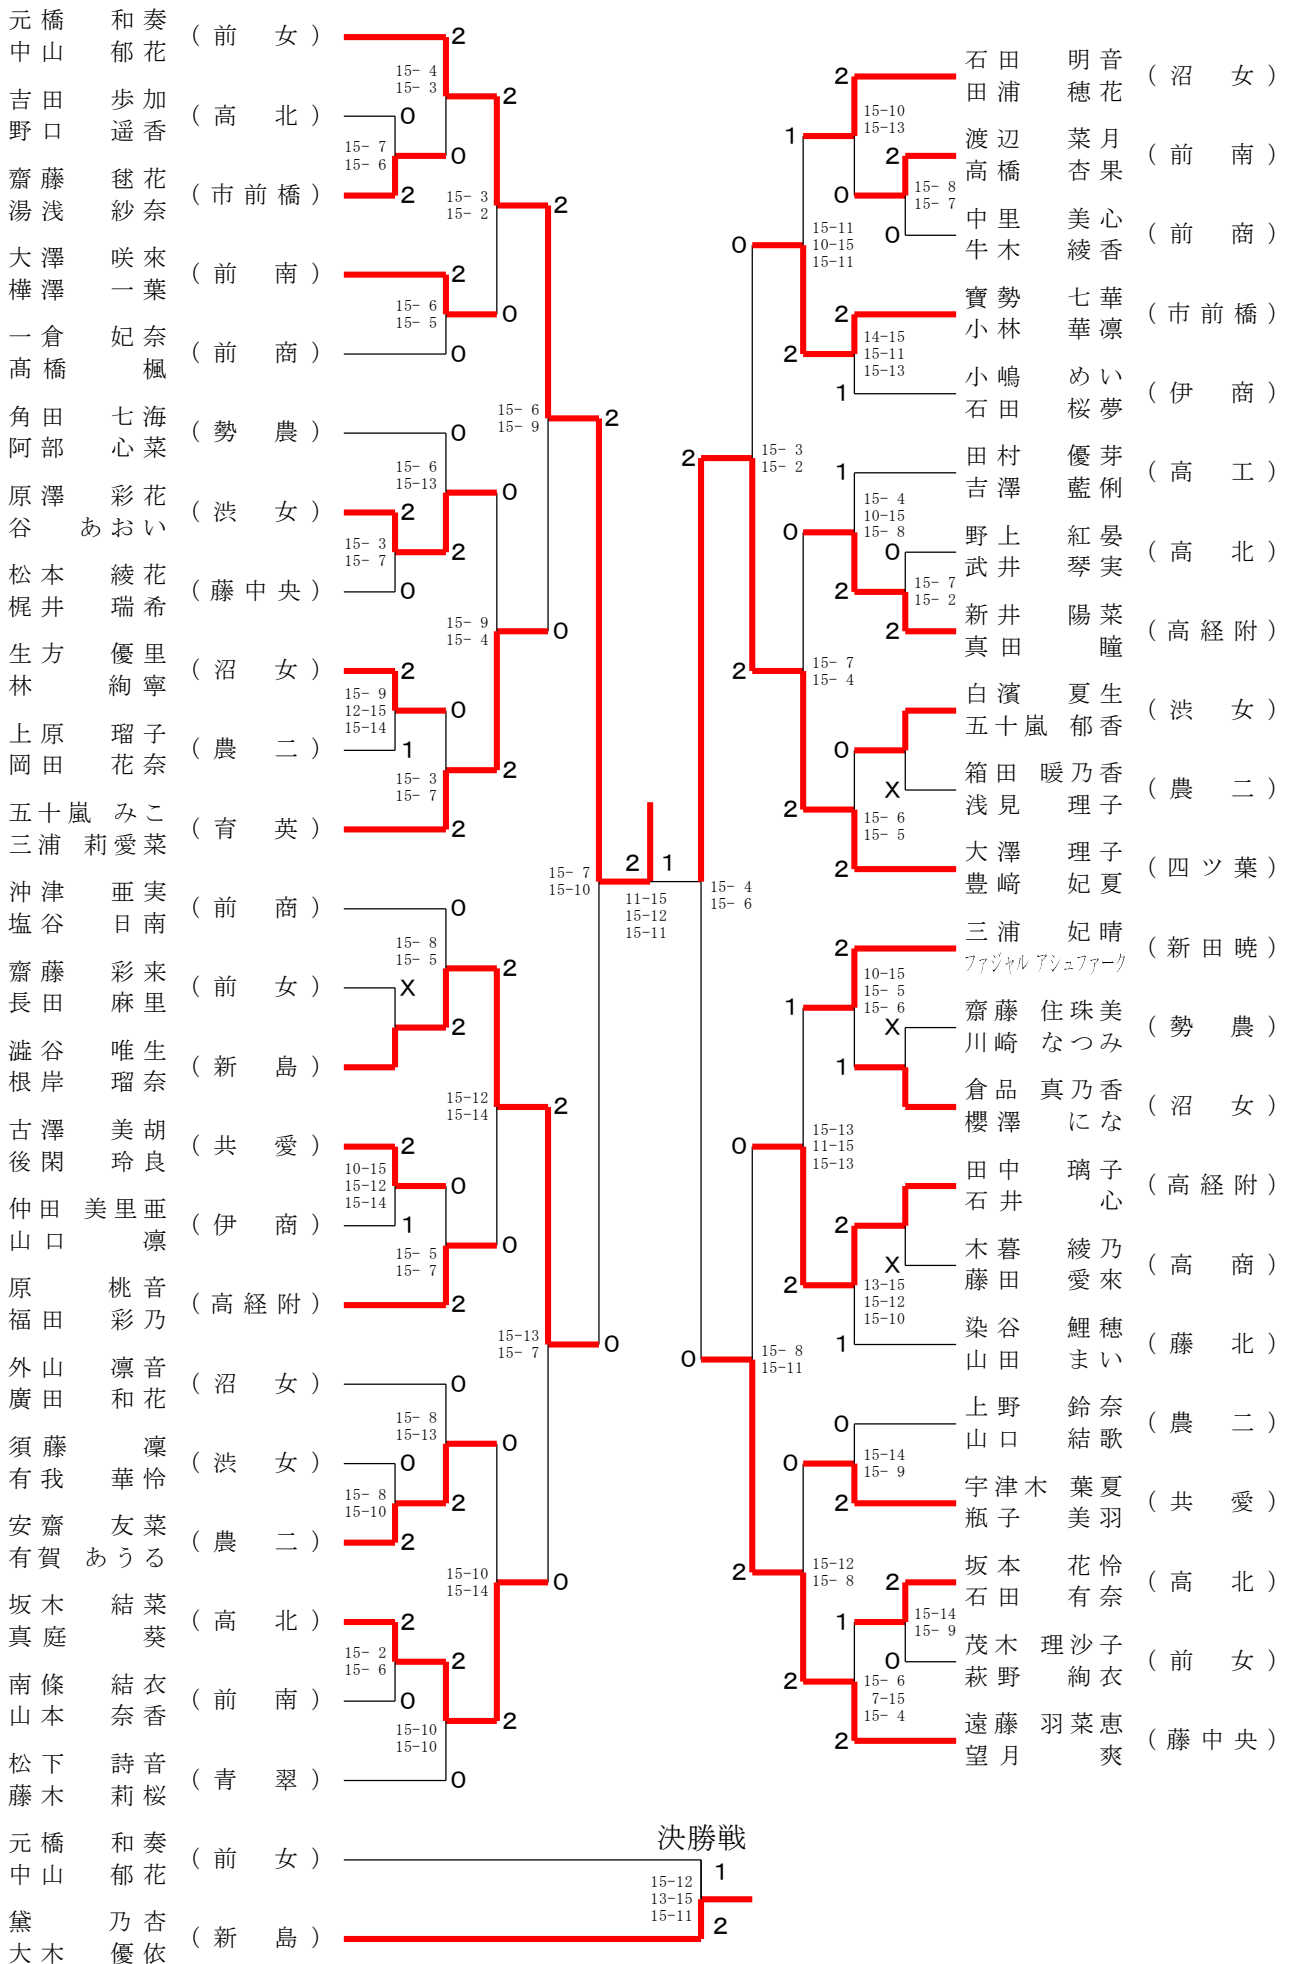

男子ダブルス-1

男子ダブルス-2

男子ダブルス-3

男子ダブルス-4

令和5年度ミッキー杯ダブルス

令和6年3月28日 ヤマト市民体育館前橋

女子ダブルス-1

令和5年度ミッキー杯ダブルス

令和6年3月28日 ヤマト市民体育館前橋

女子ダブルス-2

令和5年度ミッキー杯ダブルス

令和6年3月28日 ヤマト市民体育館前橋

男子ダブルス

木村 颯斗 (前橋)	古川 遥貴	2	15-9 15-4	2	狩野 竜佑 (前橋)	関口 航	2	15-9 15-12
八木 遥希 (高商)	安藤 祐希	0		2	五十嵐 光基 (市前橋)	入澤 大	0	
内山 蒼翔 (農二)	五十嵐 遼都	2	15-9 15-9	2	石倉 鳳之介 (前東)	峯岸 宗世	2	15-9 15-9
齋藤 直央 (前商)	工藤 大智	0	15-14 15-9	0	新井 禅二郎 (伊工)	矢内 力	0	15-8 15-10
伊藤 拓 (前東)	宮崎 倅希	0	15-9 15-10	2	西村 泰輝 (清明)	田端正三郎	2	15-9 14-15 15-8
宇田川 楓牙 (勢農)	徳永 恵音	2	11-15 15-8 15-12	0	稻村 直大 (高崎)	白井 大稀	0	15-5 15-4
伊豆 雄汰 (藤中央)	柴崎 拓人	0	15-11 15-5	2	飯沼 迅 (高経附)	村上 慧朔	2	11-15 15-8 15-13
上山 太雅 (樹徳)	勅使川原 陸	2	15-11 15-8	2	坂田 敬祐 (商大附)	金澤 未来	0	15-7 15-13
植木 彩仁 (前橋)	渡邊 銀慈	2	15-8 15-11	2	神垣 柊一 (前東)	福島 照人	0	15-12 15-8
中村 修暎 (高工)	人見 珀翔	0	15-14 11-15 15-10	2	重村 大智 (前橋)	小林 暁季	2	15-7 8-15 15-10
関口 翔聖 (商大附)	横手 智夢	1	15-4 14-15 15-9	1	関根 步夢 (高工)	石井 小鉄	0	15-5 15-5
村上 侑 (高経附)	猿谷 理心	2	15-9 15-12	0	久野 翔 (高経附)	小野 葵太郎	2	15-7 15-8
北澤 健太 (清明)	永島 昞太郎	2	15-3 15-13	2	有坂 大翼 (勢農)	玉置 大翼	0	15-11 15-14
山田 虎太郎 (高経附)	森野 大地	0	15-13 11-15 15-9	0	立川 純誠 (前東)	ピントコウタ	2	15-5 15-9
伊藤 康晟 (商大附)	新井 遥人	0	15-9 15-13	1	芹澤 柊哉 (農二)	長谷川 凌也	0	15-3 15-6
木原 瑞樹 (高経附)	吉野 翔雅	2		2	佐藤 零 (商大附)	堀 聖那	2	

令和5年度ミッキー杯ダブルス

令和6年3月28日 ヤマト市民体育館前橋

女子ダブルス