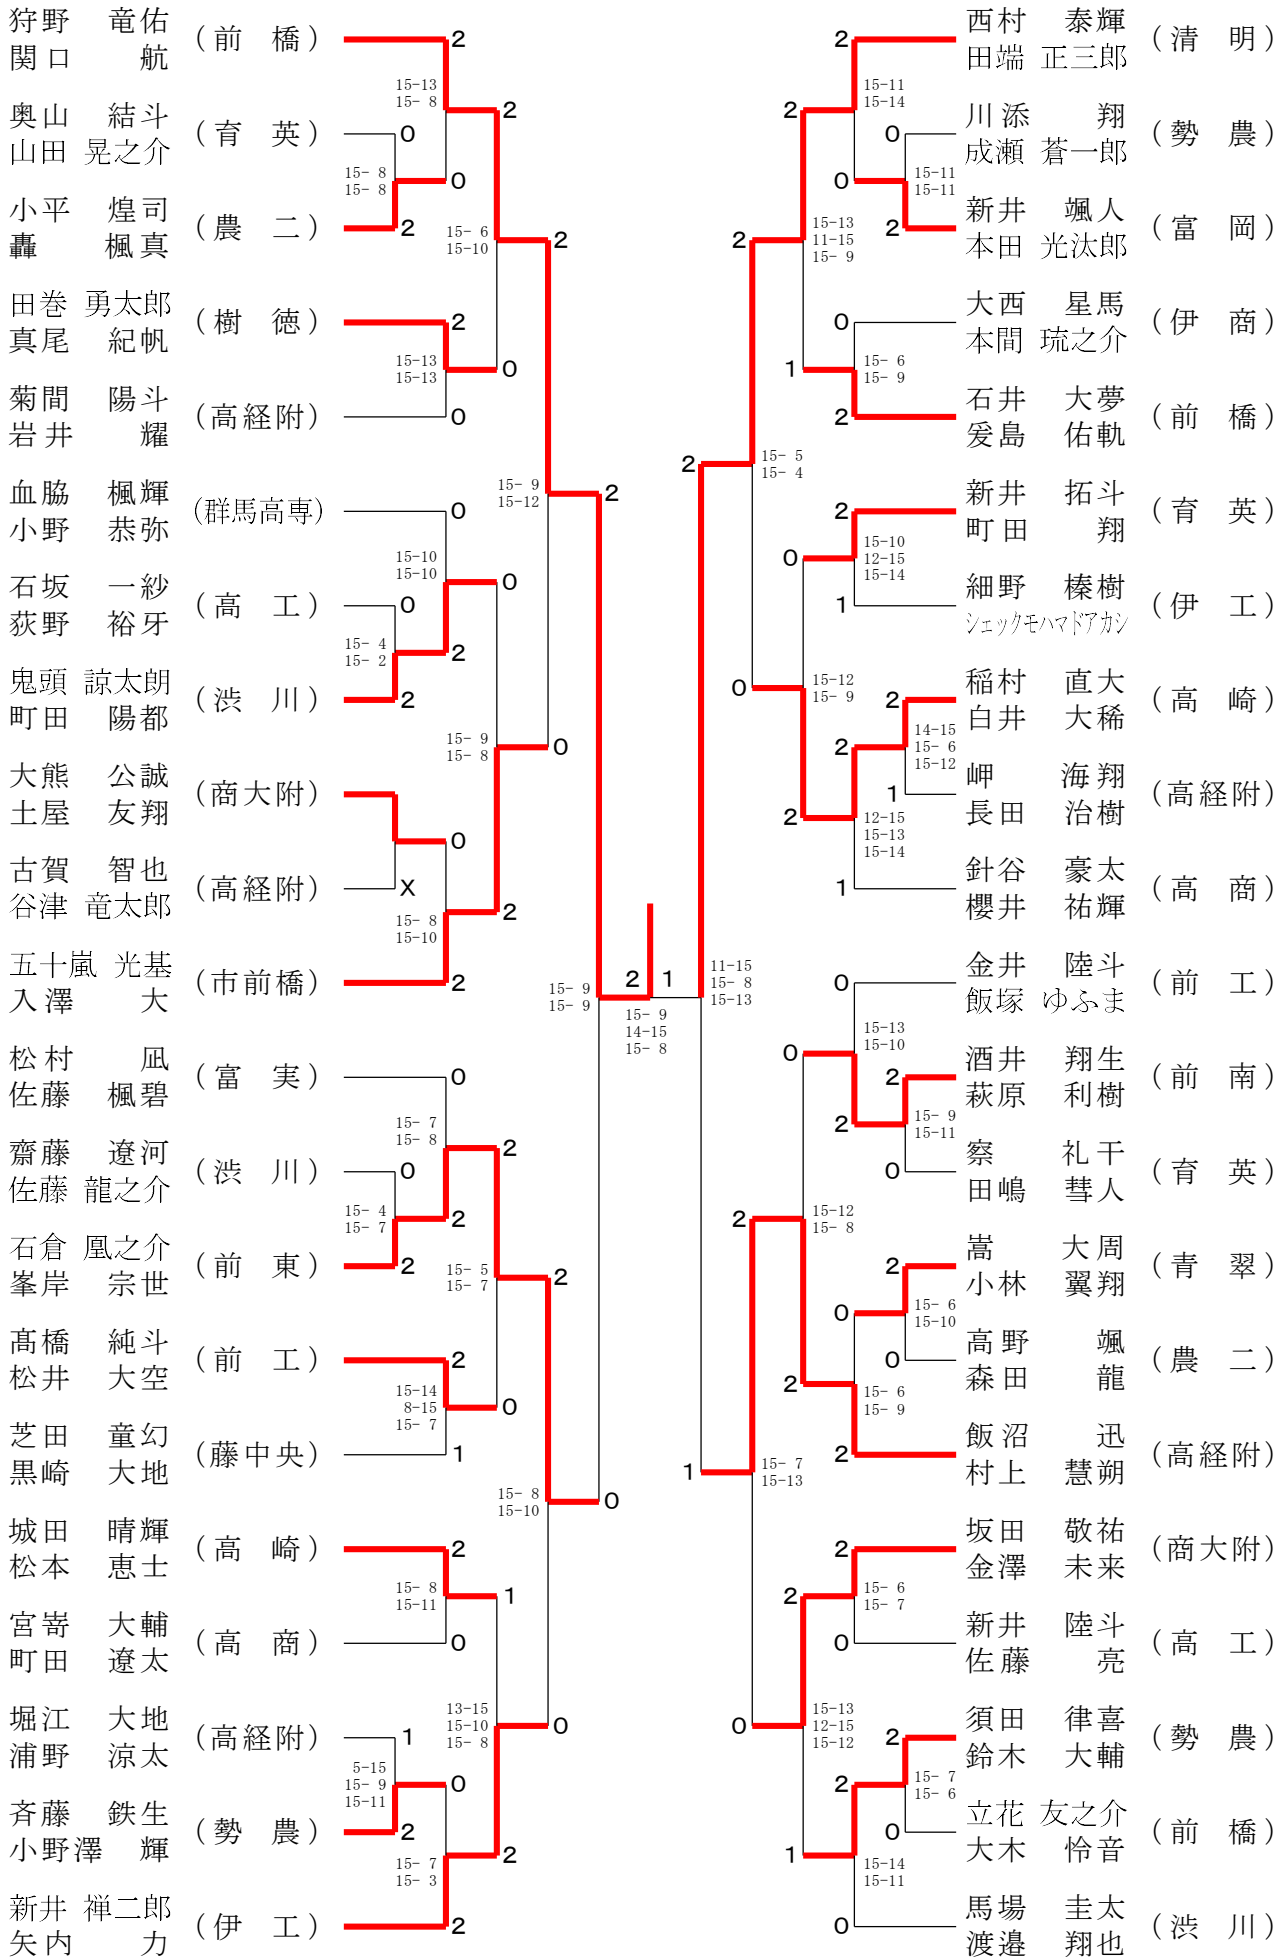

男子ダブルス-1

男子ダブルス-2

男子ダブルス-3

男子ダブルス-4

令和5年度ミッキー杯ダブルス

令和6年3月28日 ヤマト市民体育館前橋

女子ダブルス-1

令和5年度ミッキー杯ダブルス

令和6年3月28日 ヤマト市民体育館前橋

女子ダブルス-2

令和5年度ミッキー杯ダブルス

令和6年3月28日 ヤマト市民体育館前橋

男子ダブルス

木村 颯斗 (前橋)	古川 遥貴	2	15-9 15-4	2	狩野 竜佑 (前橋)	関口 航	2	15-9 15-12
八木 遥希 (高商)	安藤 祐希	0		2	五十嵐 光基 (市前橋)	入澤 大	0	
内山 蒼翔 (農二)	五十嵐 遼都	2	15-9 15-9	2	石倉 鳳之介 (前東)	峯岸 宗世	2	15-9 15-9
齋藤 直央 (前商)	工藤 大智	0	15-14 15-9	0	新井 禅二郎 (伊工)	矢内 力	0	15-8 15-10
伊藤 拓 (前東)	宮崎 倅希	0	15-9 15-10	2	西村 泰輝 (清明)	田端正三郎	2	15-9 14-15 15-8
宇田川 楓牙 (勢農)	徳永 恵音	2	11-15 15-8 15-12	0	稻村 直大 (高崎)	白井 大稀	0	15-5 15-4
伊豆 雄汰 (藤中央)	柴崎 拓人	0	15-11 15-5	2	飯沼 迅 (高経附)	村上 慧朔	2	11-15 15-8 15-13
上山 太雅 (樹徳)	勅使川原 陸	2	15-11 15-8	2	坂田 敬祐 (商大附)	金澤 未来	0	15-7 15-13
植木 彩仁 (前橋)	渡邊 銀慈	2	15-8 15-11	2	神垣 柊一 (前東)	福島 照人	0	15-12 15-8
中村 修暎 (高工)	人見 珀翔	0	15-14 11-15 15-10	2	重村 大智 (前橋)	小林 暁季	2	15-7 8-15 15-10
関口 翔聖 (商大附)	横手 智夢	1	15-4 14-15 15-9	1	関根 步夢 (高工)	石井 小鉄	0	15-5 15-5
村上 侑 (高経附)	猿谷 理心	2	15-9 15-12	0	久野 翔 (高経附)	小野 葵太郎	2	15-7 15-8
北澤 健太 (清明)	永島 昞太郎	2	15-3 15-13	2	有坂 大翼 (勢農)	玉置 大翼	0	15-11 15-14
山田 虎太郎 (高経附)	森野 大地	0	15-13 11-15 15-9	0	立川 純誠 (前東)	ピントコウタ	2	15-5 15-9
伊藤 康晟 (商大附)	新井 遥人	0	15-9 15-13	1	芹澤 柊哉 (農二)	長谷川 凌也	0	15-3 15-6
木原 瑞樹 (高経附)	吉野 翔雅	2		2	佐藤 零 (商大附)	堀 聖那	2	

令和5年度ミッキー杯ダブルス

令和6年3月28日 ヤマト市民体育館前橋

女子ダブルス