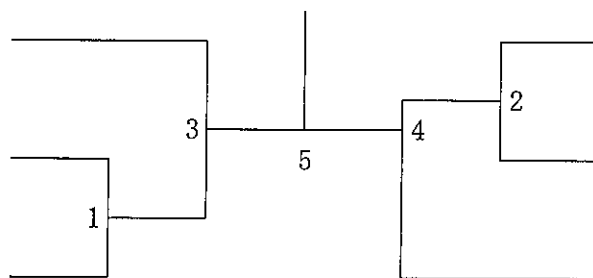

女子ダブルススーパーAクラス B ブ ロ ッ ク	福 島 岩 野 糸 井 歌 書	☆大石 遠 藤	勝 敗	順 位
福島 奈那実 ( ) 糸井 みなみ ( )		1 3		
岩野 春菜 ( ) 歌書 美香 ( )	1	2		
☆大石 悠生 (YONEX) 遠 藤 桐 (健康福祉大学)	3	2		

女子ダブルススーパーAクラス 決勝トーナメント

女子ダブルスAクラス A ブ ロ ッ ク	樫 金 子 丸 山 安 田 木 村 星 山 久 保 小 田 林	勝 敗	順 位
樫 遙 花 ( ) 木村 奈波 ( )		1 3 5	
金子 美紀 ( ) 星山 陽子 ( )	1	6 4	
丸山 美海 (桃 瀬) 久保田 優希 ( )	3	6 2	
安田 香菜子 ( ) 小林 莉奈 ( )	5	4 2	

女子ダブルスAクラス B ブ ロ ッ ク	松 田 棚 橋 蒲 池 宮 崎 吉 工 藤	勝 敗	順 位
松田 寿美恵 ( ) 宮崎 裕子 ( )		1 3	
棚橋 杏月 (桃 瀬) 吉田 晴香 ( )	1	2	
蒲池 柴央里 (クロストップ) 工藤 陽菜 ( )	3	2