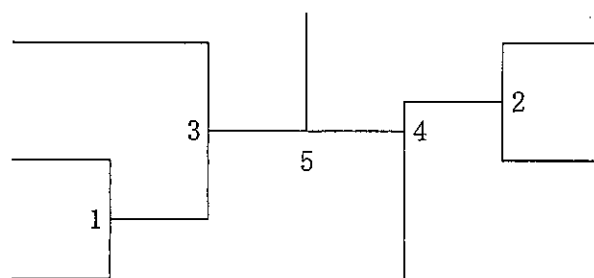

男子ダブルスBクラス	榎 杉	屋 山	マルチ クスナ	上 長	田 谷	細 根	越 本	勝 敗	順 位
榎屋 元紀 (高崎アイラス) 杉山 和喜			1		3		5		
マルチ クスナ (SASORI)		1			6		4		
上田 崇史 ( ) 長谷川 浩伸		3	6				2		
細越 伸也 (安中) 根本 裕司		5	4		2				

男子ダブルスCクラス A ブ ロ ッ ク	鹿 飯	沼 野	森 大	田 塚	斎 高	藤 須	勝 敗	順 位
鹿沼 重雄 (桃瀬) 飯野 博英 (ルネサス)				1		3		
森田 孝行 ( ) 大塚 公人		1				2		
斎藤 弘樹 (前橋) 高須 健司		3		2				

男子ダブルスCクラス B ブ ロ ッ ク	佐 平	藤 田	小 大	泉 澤	水 木	野 暮	勝 敗	順 位
佐藤 和良 (栃木市) 平田 将行				1		3		
小泉 明 (木瀬) 大澤 亮		1				2		
水野 剛夫 ( ) 木暮 成幸		3		2				

男子ダブルスCクラス 決勝トーナメント