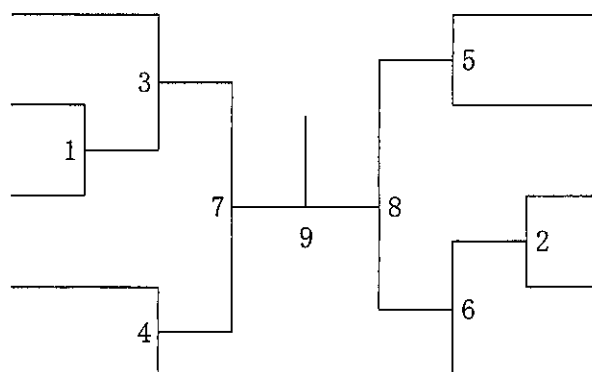

女子ダブルスCクラス A ブロック	平 鈴	野 木	茂 関	木 棚	永 橋	橋 見	乗 中	原 嶋	勝 敗	順 位
平野 きぬ代 ( ) 鈴木 かおり ( )			1		3		5			
茂木 奈緒子 (前橋) 関 正子 ( )		1			6		4			
棚橋 理恵 ( ) 永見 ゆか ( )		3		6			2			
栗原 万紀子 ( ) 中嶋 ゆか ( )		5		4		2				

女子ダブルスCクラス B ブロック	小野里こずえ 武内	三 尾	浦 田	田 梅	島 山	勝 敗	順 位
小野里こずえ ( ) 武内 涼子 ( )			1		3		
三浦 真由美 (ベルクライン) 尾田 勝美 ( )		1			2		
田島 尚子 ( ) 梅山 裕子 ( )		3		2			

女子ダブルスCクラス C ブロック	川 小	村 林	飯 直	野 田	藤 原 救仁郷洋子	勝 敗	順 位
川村 尚子 (MIXDROP) 小林 華子 ( )				1	3		
飯野 たか子 ( ) 直田 由香里 ( )		1			2		
藤原 広恵 ( ) 救仁郷洋子 ( )		3		2			

女子ダブルスCクラス 決勝トーナメント